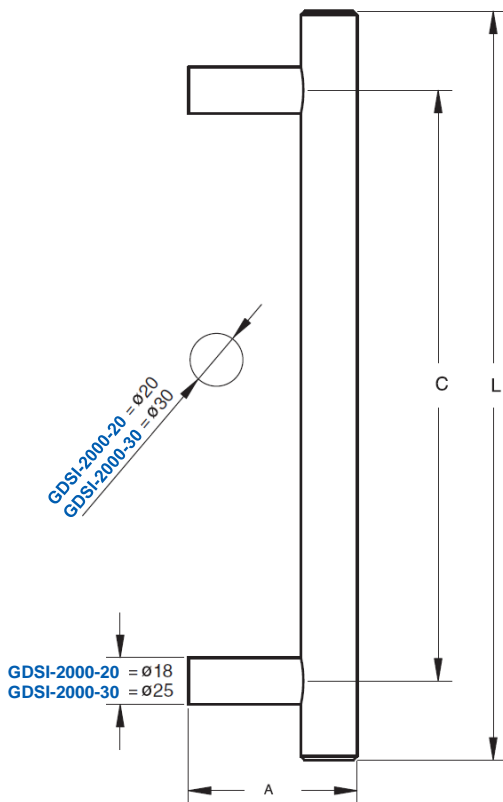

GDSI-2000 Stainless Steel Door Handle

Features

- For use with GDSI mounting kits (sold separately)
- Specific types for interior or exterior installation:
 - Posts for exterior handles are threaded to accept screws
 - Posts for interior handles have set screws for GDSI mounting kits

Material

- Stainless steel 304, satin finish

Part No.		L	C	A
Interior	Exterior			
GDSI-2000-20-20I	GDSI-2000-20-20E	300	200	65
GDSI-2000-20-25I	GDSI-2000-20-25E	400	250	
GDSI-2000-20-30I	GDSI-2000-20-30E	450	300	
GDSI-2000-20-50I	GDSI-2000-20-50E	700	500	
GDSI-2000-30-25I	GDSI-2000-30-25E	550	250	90
GDSI-2000-30-35I	GDSI-2000-30-35E	650	350	
GDSI-2000-30-45I	GDSI-2000-30-45E	750	450	
GDSI-2000-30-60I	GDSI-2000-30-60E	900	600	

Mounting Kit for GDSI Series Door Handle

Installation for wood / metal / glass door

Max door thickness:

<i>GDSI-1630-30: 100 mm</i>	<i>GDSI-3310-30: 60 mm</i>
<i>GDSI-2000-20: 80 mm</i>	<i>GDSI-3330-30: 100 mm</i>
<i>GDSI-2000-30: 80 mm</i>	<i>GDSI-4400-15: 60 mm</i>
<i>GDSI-3310-15: 60 mm</i>	<i>GDSI-4400-20: 60 mm</i>
<i>GDSI-3310-20: 60 mm</i>	<i>GDSI-4400-30: 60 mm</i>

Installation for back-to-back mount

Max door thickness:

<i>GDSI-1630-30: 90 mm</i>	<i>GDSI-3310-30: 100 mm</i>
<i>GDSI-2000-20: 100 mm</i>	<i>GDSI-3330-30: 100 mm</i>
<i>GDSI-2000-30: 45 mm</i>	<i>GDSI-4440-15: 100 mm</i>
<i>GDSI-3310-15: 100 mm</i>	<i>GDSI-4440-20: 100 mm</i>
<i>GDSI-3310-20: 100 mm</i>	<i>GDSI-4400-30: 100 mm</i>