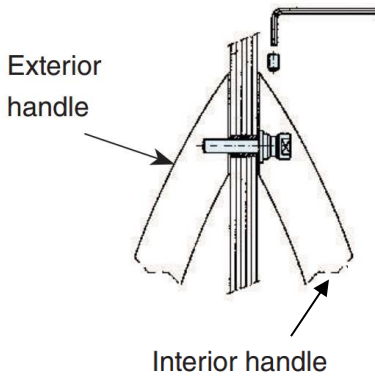

Installation for back-to-back mount

Max door thickness:

<i>GDSI-1630-30: 90 mm</i>	<i>GDSI-3310-30: 100 mm</i>
<i>GDSI-2000-20: 100 mm</i>	<i>GDSI-3330-30: 100 mm</i>
<i>GDSI-2000-30: 45 mm</i>	<i>GDSI-4440-15: 100 mm</i>
<i>GDSI-3310-15: 100 mm</i>	<i>GDSI-4440-20: 100 mm</i>
<i>GDSI-3310-20: 100 mm</i>	<i>GDSI-4400-30: 100 mm</i>

Part No.	For Use With
DKIT-4/15-1	GDSI-3310-15
DKIT-4/15-2	GDSI-4400-15
DKIT-4/20-1	GDSI-2000-20 / GDSI-3310-20
DKIT-4/20-2	GDSI-4400-20
DKIT-4/30-1	GDSI-1630-30 / GDSI-2000-30 / GDSI-3310-30 / GDSI-3330-30
DKIT-4/30-2	GDSI-4400-30